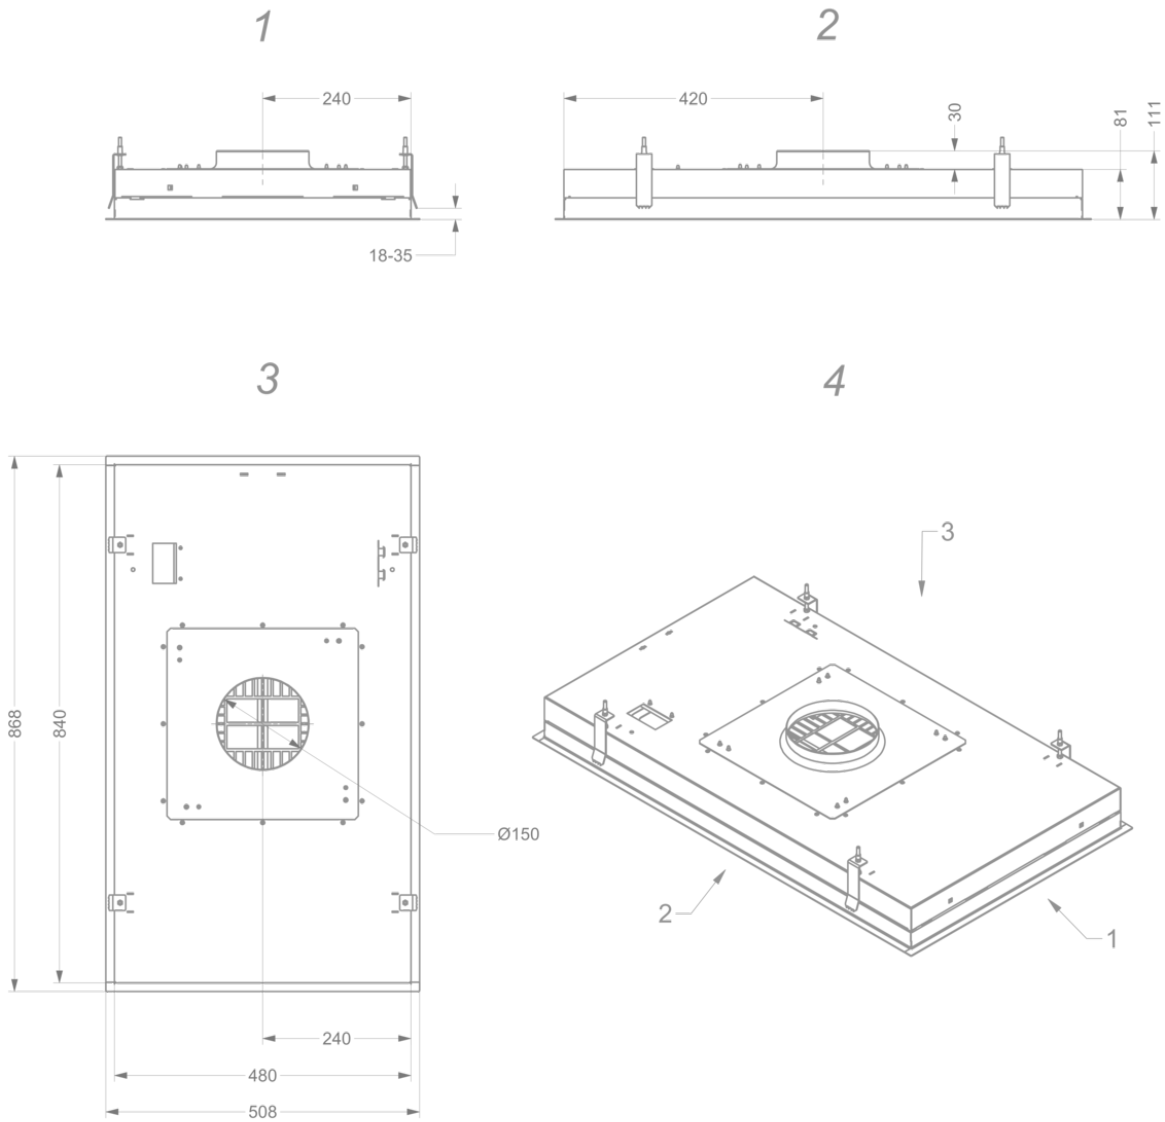

**Plafonddampkap
Pure'line 90 cm (zonder motor)
Inox**

EAN 5414425068357

Funcities & kenmerken

▪ Bediening	Drukknoppen + Afstandsbediening
▪ Aantal snelheden	3 + power
▪ Powerstand met automatische terugschakeling (minuten)	6
▪ Motor	Zonder
▪ Geluidsdemper	Geïntegreerd
▪ InTouch functie	Standaard
▪ Auto stop	▪
▪ Naloopstand (minuten)	10/30
▪ Aantal vetfilters	2
▪ Vetfilter	6830020
▪ Vetfilter reiniging indicatie	▪
▪ Recirculiefilter reiniging indicatie	-

Afmetingen

▪ Product afmetingen (BxDxH) (mm)	868 x 508 x 81
▪ Hoogte incl. montage klemmen (zonder motorbox) (mm)	133
▪ Breedte flensrand (mm)	15
▪ Uitsparingsmaat (BxD)(mm)	845 x 485
▪ Advies afstand tussen werkblad en onderzijde dampkap met een inductie kookplaat (Hmin-Hmax)(mm)	600 - 1600
▪ Advies afstand tussen werkblad en onderzijde dampkap met een gas kookplaat (Hmin-Hmax)(mm)	650 - 1600
▪ Advies afstand tussen werkblad en onderzijde dampkap met elektrische of keramische kookplaat (Hmin-Hmax)(mm)	600 - 1600
▪ Diameter uitblaasopening (mm)	150
▪ Positie afvoer	Boven

Verlichting

▪ Type functionele verlichting	Led
▪ Dimbare verlichting	▪
▪ Soft-ON/OFF	▪
▪ Totaal verbruik functionele verlichting (W)	8
▪ Kleurtemperatuur functionele verlichting	2700/4000

Technische eigenschappen

▪ Aansluitwaarde (W)	13
▪ Spanning (V)	220-230
▪ Frequentie (Hz)	50
▪ Lengte van de aansluitkabel (m)	1,2
▪ Netto gewicht (kg)	16,5